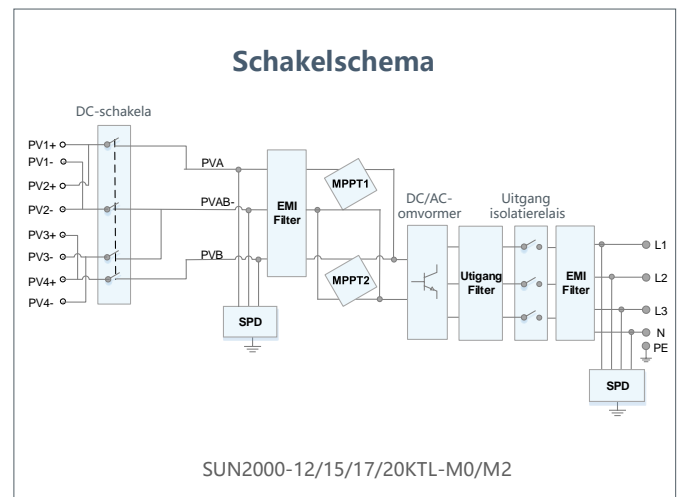

Smart String Inverter

Actieve beveiliging

Door AI mogelijk gemaakte actieve vlamboogbeveiliging

Hoger rendement

Tot 30% meer energie met optimizers ¹

Flexibele communicatie

WiFi, Fast Ethernet, 4G
Communicatie ondersteund

* 1 Alleen van toepassing op SUN2000-12/15/17/20KTL-M2 omvormer.