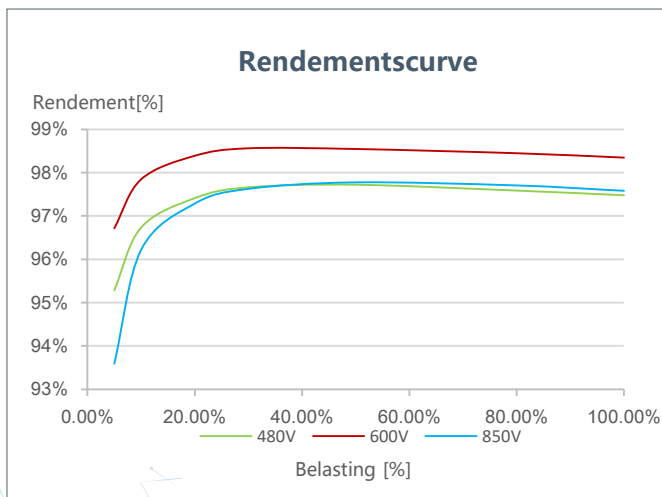

Smart String Inverter

Actieve beveiliging

Door AI mogelijk gemaakte actieve vlamboogbeveiliging

Hoger rendement

Tot 30% meer energie met optimizers ¹

Flexibele communicatie

WiFi, Fast Ethernet, 4G
Communicatie ondersteund

* 1 Alleen van toepassing op SUN2000-12/15/17/20KTL-M2 omvormer.